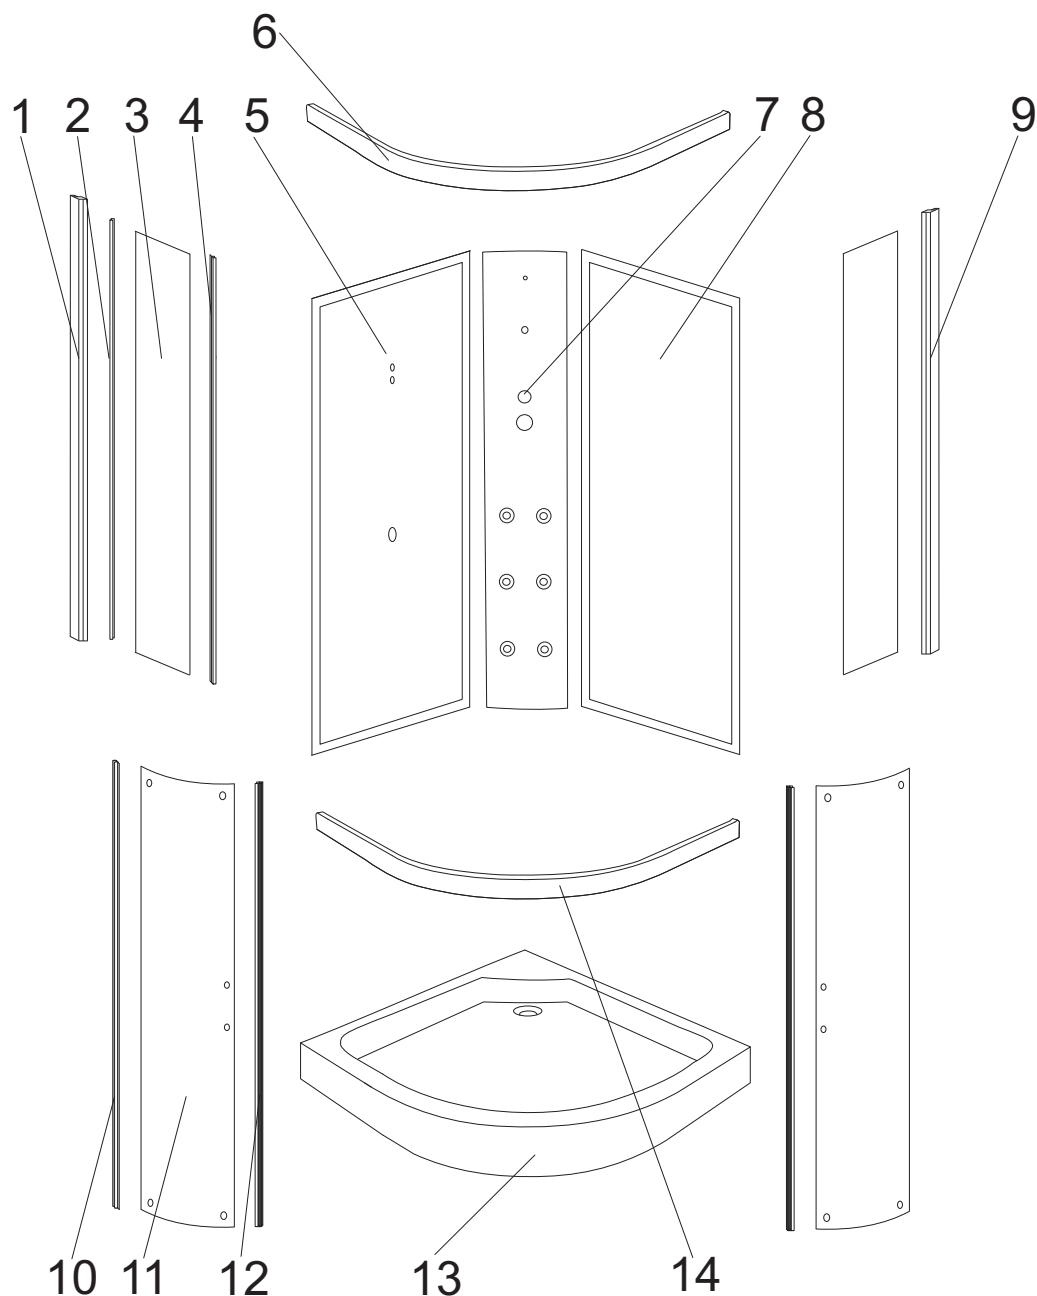

## Cristina 80

numer	symbol	nazwa części	grupa cenowa	uwagi
1	201020084	profil boczny lewy	I	
2	104020136	uszczelka o przekroju „U”	F	
3	301010123	szyba przednia stała	L	wymiary 1888 x 270 x 4
4	104020137	uszczelka piórowa szyby stałej	F	
5	301030066	ścianka tylna lewa	O	wymiary 1950 x 547
6	201010087	profil poziomy górny	I	
7	501010022	panel natryskowy	P	
8	301030067	ścianka tylna prawa	O	wymiary 1950 x 547
9	201020085	profil boczny prawy	I	
10	104020138	uszczelka piórowa drzwi	F	
11	301020085	szyba drzwiowa	L	wymiary 1930 x 342, grubość szkła 4
12	104020139	uszczelka magnetyczna	G	
13	401010071	brodzik	P	
14	201010088	profil poziomy dolny	I	

## Cristina 90

numer	symbol	nazwa części	grupa cenowa	uwagi
1	201020084	profil boczny lewy	I	
2	104020136	uszczelka o przekroju „U”	F	
3	301010124	szyba przednia stała	L	wymiary 1888 x 310 x 4
4	104020137	uszczelka piórowa szyby stałej	F	
5	301030068	ścianka tylna lewa	O	wymiary 1950 x 642
6	201010089	profil poziomy górny	I	
7	501010022	panel natryskowy	P	
8	301030069	ścianka tylna prawa	O	wymiary 1950 x 642
9	201020085	profil boczny prawy	I	
10	104020138	uszczelka piórowa drzwi	F	
11	301020086	szyba drzwiowa	L	wymiary 1930 x 372, grubość szkła 4
12	104020139	uszczelka magnetyczna	G	
13	401010072	brodźnik	P	
14	201010090	profil poziomy dolny	I	