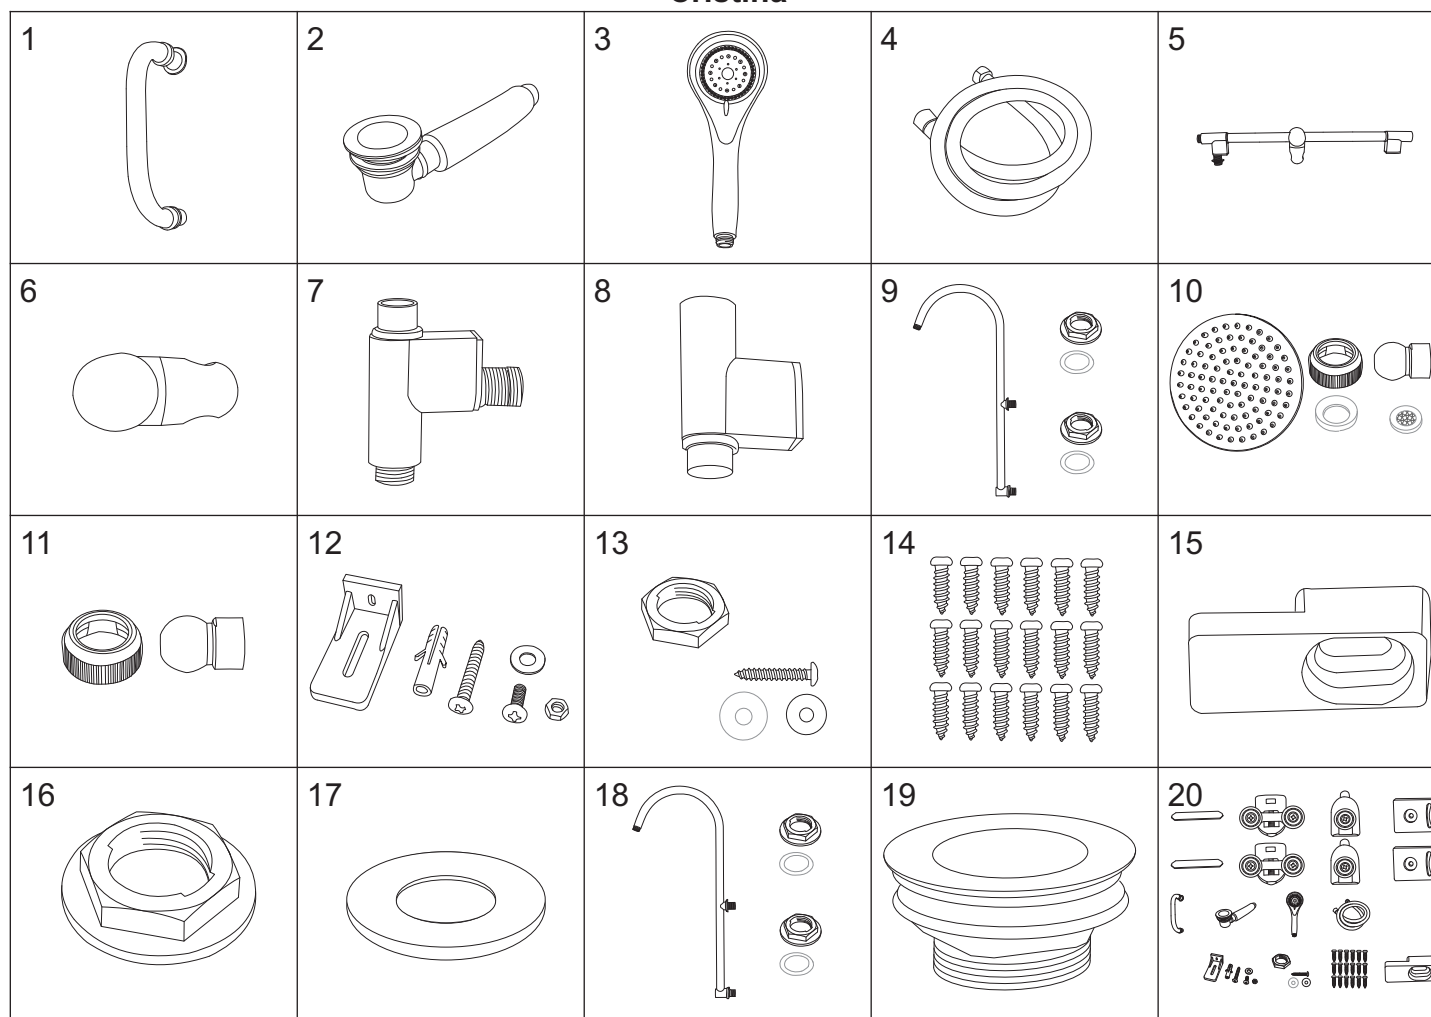

Cristina

numer	symbol	nazwa części	grupa cenowa	uwagi
1	702020006	uchwyt drzwi	F	rozstaw otworów 145
2	105050005	drenaż	H	
3	105010015	słuchawka natryskowa	G	
4	105020007	wąż natryskowy	E	1/2" x 1/2" L1200
5	105030006	drążek natryskowy kompletny	I	
6	105030007	uchwyt słuchawki	E	
7	105030008	uchwyt drążka dolny	E	
8	105030009	uchwyt drążka górny	E	
9	105030011	ramię deszczownicy	I	
10	105010016	deszczownica	I	średnica 145
11	105030012	przegub deszczownicy	C	
12	701010006	uchwyt ścienny	B	
13	701010003	zestaw montażowy drążka natrysku	B	
14	701010007	zestaw wkrętów do montażu kabiny	F	
15	702020007	uchwyt szyby stałej	A	
16	701020002	nakrętka 1/2" z kołnierzem - tworzywo	A	
17	104020086	uszczelka 1/2"	A	
18	105030052	ramię deszczownicy h=50 cm	I	wymaga potwierdzenia dostępności
19	105050036	korek	E	
20	902010035	zestaw montażowy kabiny	O	rysunek poglądowy