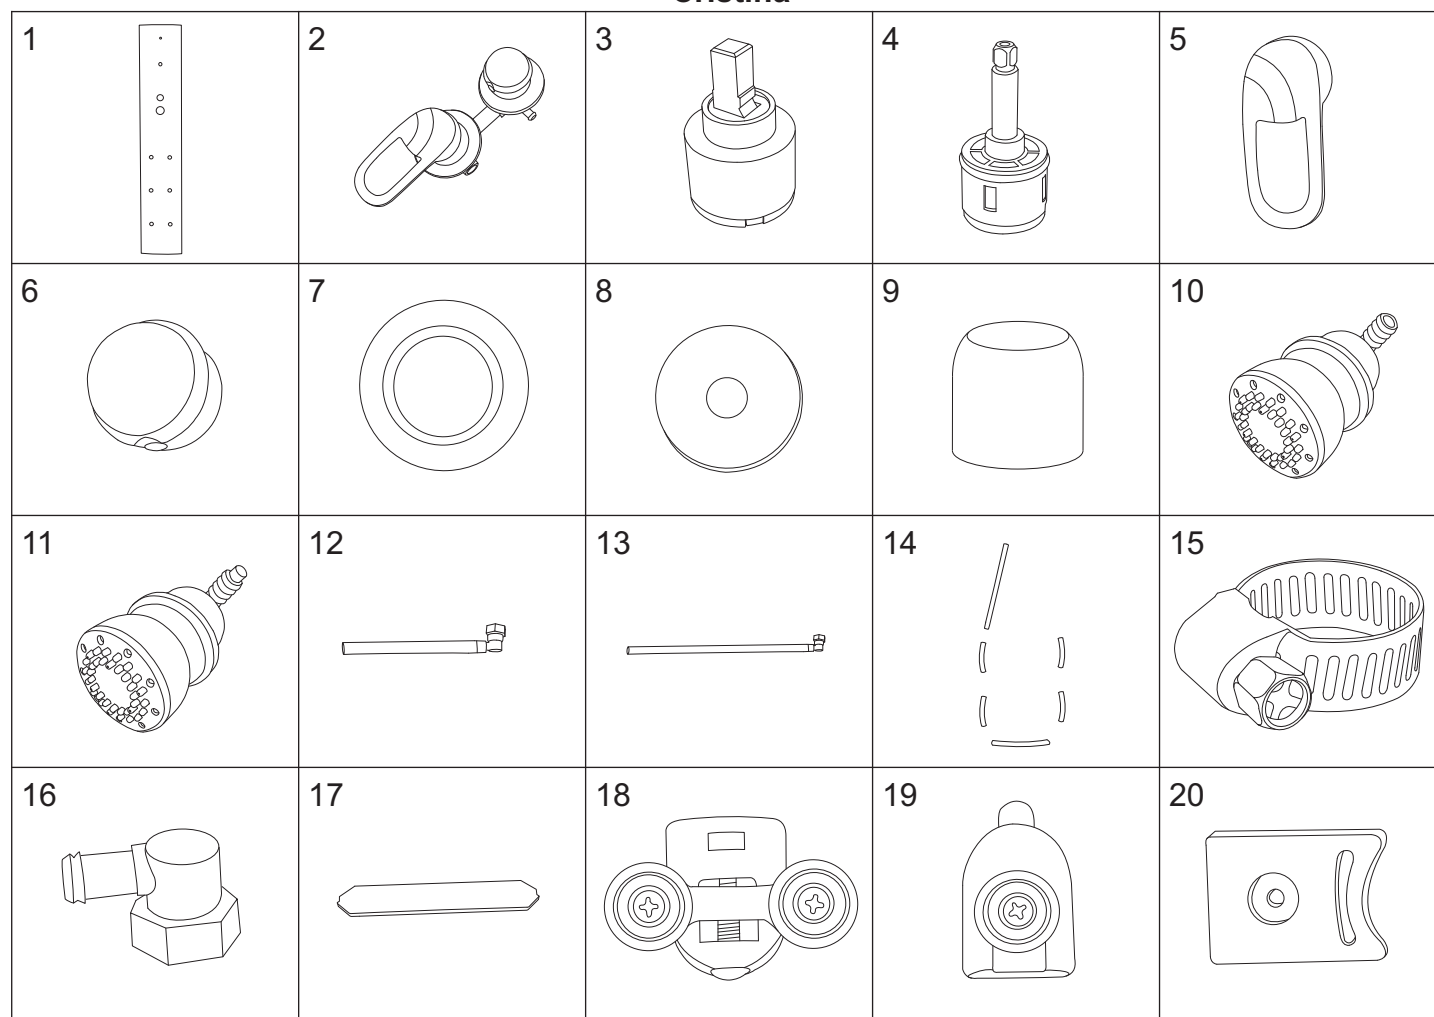

Cristina

numer	symbol	nazwa części	grupa cenowa	uwagi
1	501020024	korpus panelu natryskowego	N	wymaga potwierdzenia dostępności
2	106010004	bateria kompletna	M	rozstaw 100
3	103010001	głowica mieszacza - 40 mm	G	
4	103020009	głowica przełącznika funkcji	G	średnica 34, wysokość 75 (78)
5	101030026	uchwyt mieszacza	E	
6	101030025	uchwyt przełącznika funkcji	E	gniazdo na kwadrat
7	102020016	rozeta mieszacza	C	
8	102020019	rozeta przełącznika funkcji	C	
9	102040013	osłona głowicy	C	
10	105010013	dysza masażowa przelotowa	D	
11	105010014	dysza masażowa końcowa	D	
12	102030045	wąż połączeniowy deszczownicy	D	długość 30 cm
13	102030046	wąż połączeniowy zestawu natryskowego	D	długość 60 cm
14	102030040	wąż połączeniowy dysz masażowych	F	długość 170 cm
15	102060001	opaska zaciskowa	B	
16	102050006	kolanko węża - tworzywo	B	
17	502010006	nakładka panelu natryskowego	D	
18	702010012	rolka górna	E	średnica kółka 22
19	702010013	rolka dolna	E	średnica kółka 22
20	702010003	odbojnik	B