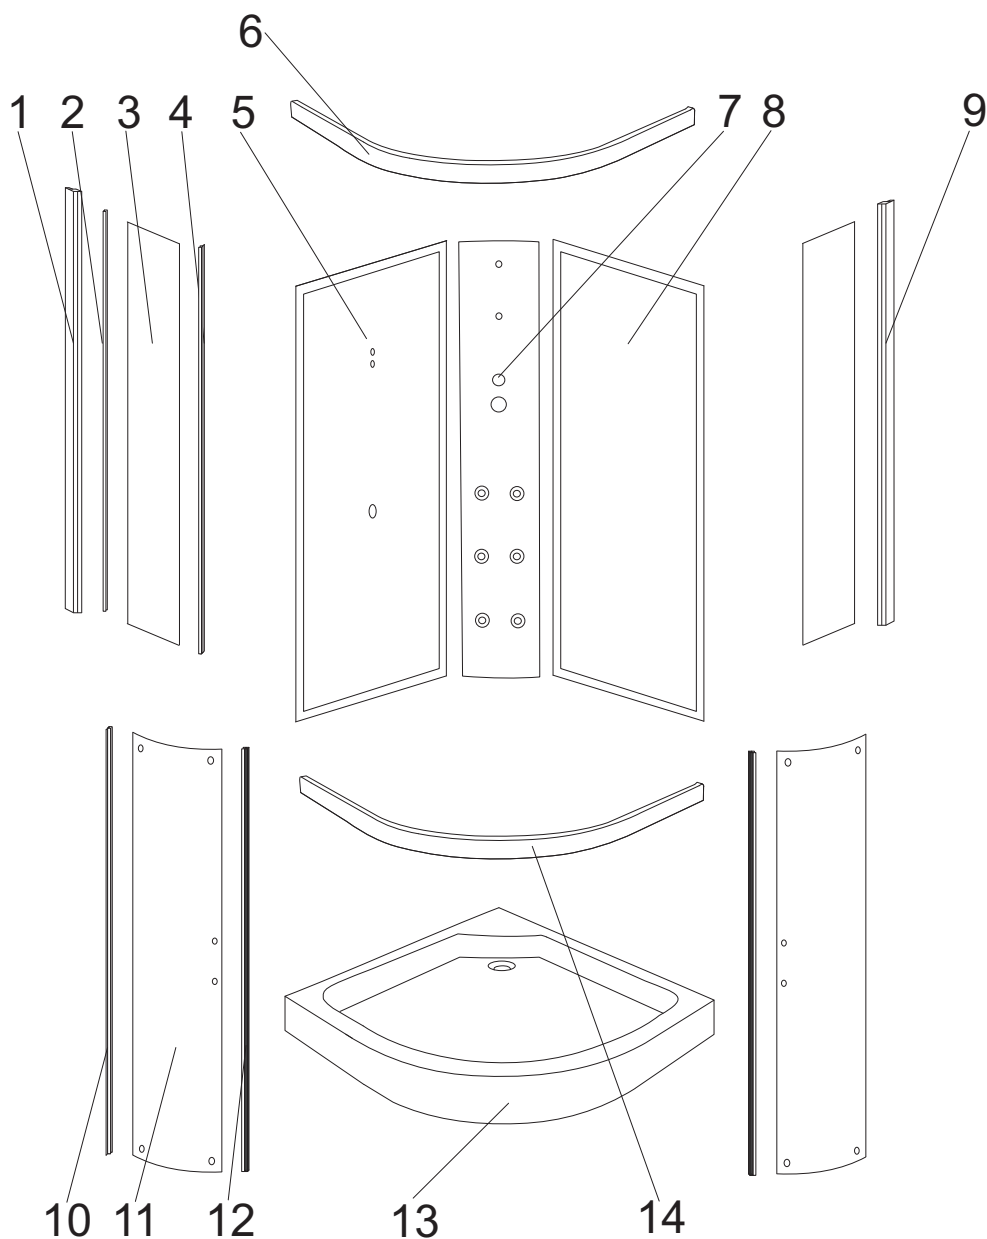

## Cristina 80

numer	symbol	nazwa części	grupa cenowa	uwagi
1	201020084	profil boczny lewy	I	
2	104020136	uszczelka o przekroju „U”	F	
3	301010123	szyba przednia stała	L	wymiary 1888 x 270 x 4
4	104020137	uszczelka piórowa szyby stałej	F	
5	301030066	ścianka tylna lewa	O	wymiary 1950 x 547
6	201010087	profil poziomy górny	I	
7	501010022	panel natryskowy	P	
8	301030067	ścianka tylna prawa	O	wymiary 1950 x 547
9	201020085	profil boczny prawy	I	
10	104020138	uszczelka piórowa drzwi	F	
11	301020085	szyba drzwiowa	L	wymiary 1930 x 342, grubość szkła 4
12	104020139	uszczelka magnetyczna	G	
13	401010071	brodzik	P	
14	201010088	profil poziomy dolny	I	

## Cristina 90

numer	symbol	nazwa części	grupa cenowa	uwagi
1	201020084	profil boczny lewy	I	
2	104020136	uszczelka o przekroju „U”	F	
3	301010124	szyba przednia stała	L	wymiary 1888 x 310 x 4
4	104020137	uszczelka piórowa szyby stałej	F	
5	301030068	ścianka tylna lewa	O	wymiary 1950 x 642
6	201010089	profil poziomy górny	I	
7	501010022	panel natryskowy	P	
8	301030069	ścianka tylna prawa	O	wymiary 1950 x 642
9	201020085	profil boczny prawy	I	
10	104020138	uszczelka piórowa drzwi	F	
11	301020086	szyba drzwiowa	L	wymiary 1930 x 372, grubość szkła 4
12	104020139	uszczelka magnetyczna	G	
13	401010072	brodźnik	P	
14	201010090	profil poziomy dolny	I	